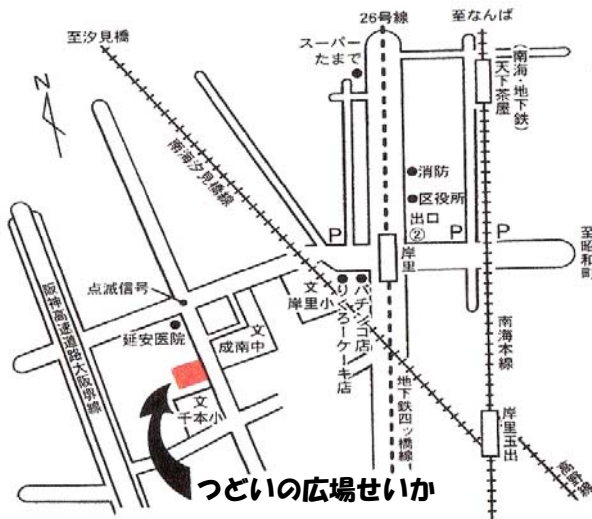

### 3月のお知らせ

26日(水)午後、28日(金)午前は赤ちゃん広場です。

31日(月)の午後はお休みです。午前中に遊びに来て下さいね。

4月の予定						
日	月	火	水	木	金	土
		1 ☀️	2 ☀️	3 /	4 ☀️	5 ☀️
6	7 ☀️	8 ☀️	9 ☀️	10 ☀️	11 📖🍼	12 ☀️
13	14 ☀️	15 ☀️	16 ☀️	17 ☀️	18 🍼	19 ☀️
20	21 ☀️	22 🚰	23 🍼	24 ホール	25 ☀️	26 ☀️
27	28 ☀️	29 昭和の日	30 ☀️			

#### 《予定表の見方》

上段：午前(10時～12時) 下段：午後(1時～3時)

☀️ ⇒ あそびの広場(3か月頃から就学前まで)

🥒 ⇒ ビーンズ・くらぶ(ふたご・みつごちゃんサロン)

🍼 ⇒ 赤ちゃん広場(3か月頃から1歳過ぎまで)

📖 ⇒ フックスタート実施日(11時～11時30分)

🚰 ⇒ おそとであそぼう(11時15分～12時頃)

ホール ⇒ 聖化保育園内のホールを使います

#### 周辺地図

つどいの広場 せいか

〒557-0054

大阪市西成区千本中2-7-6

TEL(06)4398-5326

つながらない場合

TEL(06)6659-1700

(聖化保育園事務所)