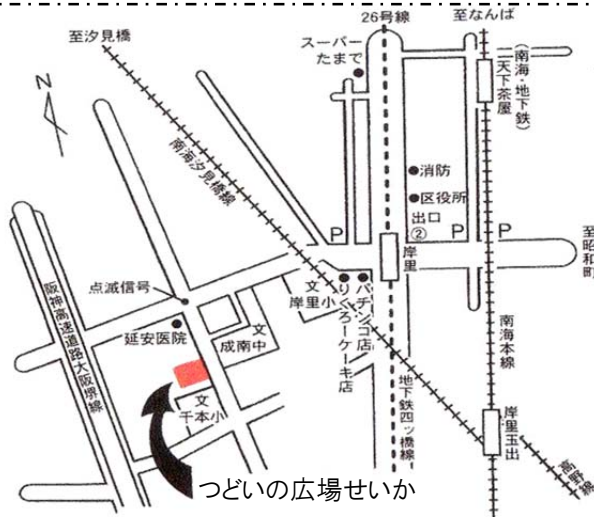

《予定表の見方》

上段:午前(10時~12時) 下段:午後(1時~3時)

☀️ ⇒あそびの広場(3か月頃から就学前まで) 🥒 ⇒びーんず・くらぶ(ふたご・みつごちゃんサロン)

🍼 ⇒あかちゃん広場(3か月頃から1歳過ぎまで) 📖 ⇒ブックスタート実施日(11時~11時30分)

🚰 ⇒おそとであそぼう(11時20分~12時頃)

★ ⇒事前申込制のプログラムのため、申込みをしていない方はご利用になれません。

周辺地図

つどいの広場 せいか

〒557-0054

大阪市西成区千本中2-7-6

TEL(06)4398-5326

つながらない場合 TEL(06)6659-1700

(聖化保育園事務所)