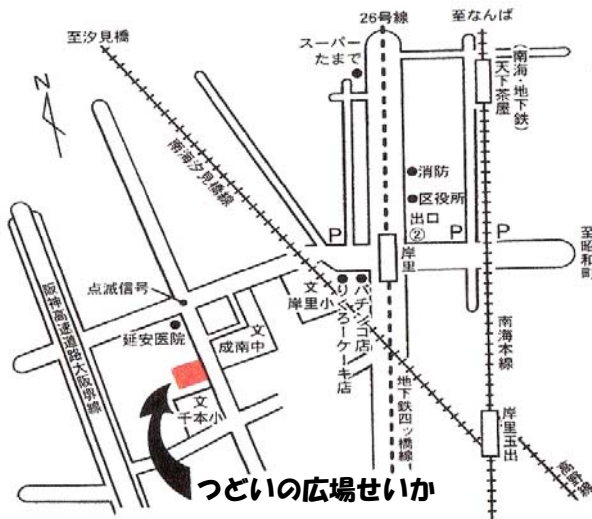

### 《予定表の見方》

上段：午前(10時~12時) 下段：午後(1時~3時)

☀️ ⇒ あそびの広場(3か月頃から就学前まで)

🥬 ⇒ ビーンズ・くらぶ(ふたご・みつごちゃんサロン)

🍼 ⇒ 赤ちゃん広場(3か月頃から1歳過ぎまで)

🐟 ⇒ お外であそぼう(11時15分~12時頃)

📖 ⇒ フックスタート実施日(11時~11時30分)

### 周辺地図

つどいの広場 せいica

〒557-0054

大阪市西成区千本中2-7-6

TEL(06)4398-5326

つながらない場合

TEL(06)6659-1700

(聖化保育園事務所)